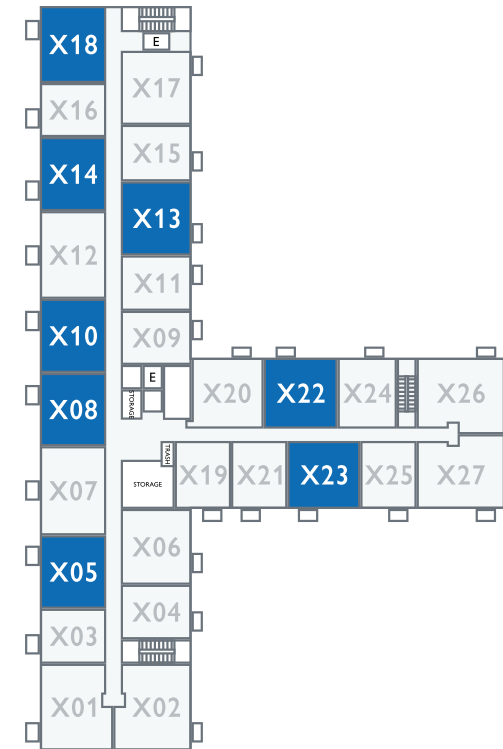

INDEPENDENT LIVING APARTMENT SUITES

UNIT H.1 | 1 BEDROOM / 1.5 BATHROOM / 1 DEN | 909 SQ

Find Your *Home* Here

205 | 208 | 210 | 213 | 214 | 218 | 222 | 223
 305 | 308 | 310 | 313 | 314 | 318 | 322 | 323
 405 | 408 | 410 | 413 | 414 | 418 | 422 | 423